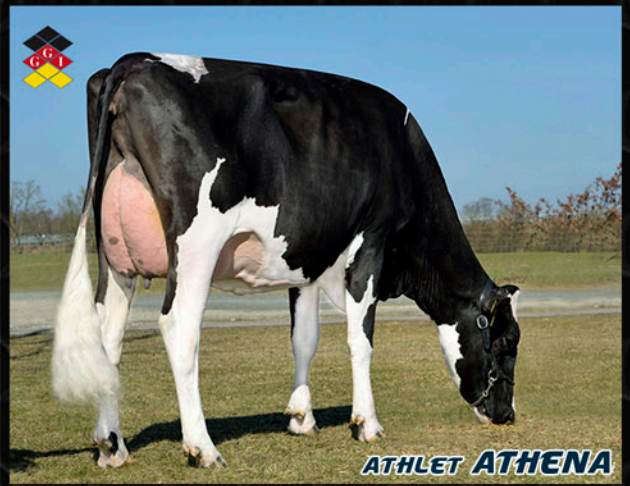

# ATHLET

AB HET MEER

CVF BLF BYF  
804280  
NLDM000605674734

Atwood x VG87 Shottle x EX90 Addison

• Superior en tipo, con buenas producciones con proteína. Produce vacas sanas y longevas, con impresionantes ubres y muy buenas patas

**ICO**  
3447  
Indice Global

**IGT**  
+2.44  
Indice de Tipo

Leche **+854**  
Grasa **-0.02%** **+28**  
Proteína **+0.03%** **+31**  
Hijas **597** Rebaños **138**

IC Ubre (ICU): **+3.13**  
IC Patas (IPP): **+1.88**  
Longevidad: **+581** **+118**  
Cél. Somáticas: **+118**  
Fert. hijas (Indice DA): **+93**  
Facilidad Parto: **NORMAL**