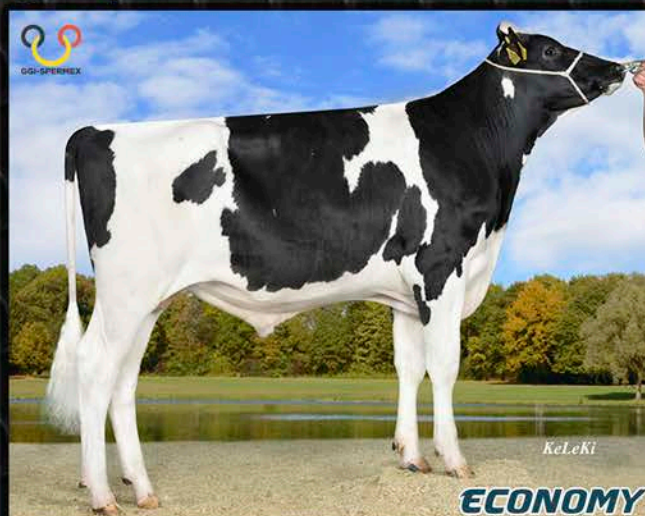

GIGASTAR

Gymnast x VG87 Silver x VG87 Massey

Fecha Nac. 02/12/2017

CVF BLF BYF CDF

573658

DNKM000000259805

- Transmite muy buenas producciones con altos sólidos.
- Da vacas muy fuertes, con excelentes ubres y extraordinarias patas, con buena fertilidad, extraordinaria longevidad y con bajo recuento celular.

PRUEBAS CONAFE 08/2020

ECONOMY

Eclair x VG85 Balisto x VG87 Snowman

Fecha Nac. 06/08/2016

CVF BLF BYF CDF

681819

DNKM002371402960

DNKM0000258888

- Transmite altas producciones con alta proteína.
- Da vacas de buen tamaño, con buenas ubres y buenas patas, con buena fertilidad, con alta longevidad y con bajo recuento celular.

ICO	IMET	TIPO (IGT)	UBRES (ICU)	PATAS (IPP)
4307	LECHE 290 QUESO 369	+1,20	+1,10	+1,25
PRODUCCIÓN		AA A2A2		
Leche	+1.512			
Grasa	-0,02% +52			
Proteína	+0,08% +58			
Hijas	GEN Rebaños	GEN		
FUNCIONALIDAD				
Cel. Som. (RCS)	+113			
Longevidad	+124			
Fert. Hijas (DA)	+112			
Fac. Parto (FPd)	FÁCIL			
Fertilidad Toro	MUY ALTA			
RZ Salud (RZh)	+110			
RZ Calves (KFit)	+109			
		08/2020	-1	0 +1 +2