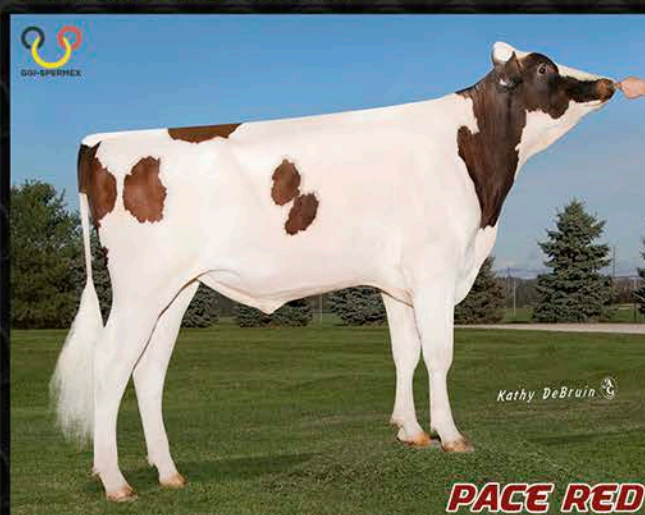

PRUEBAS CONAFE 08/2020