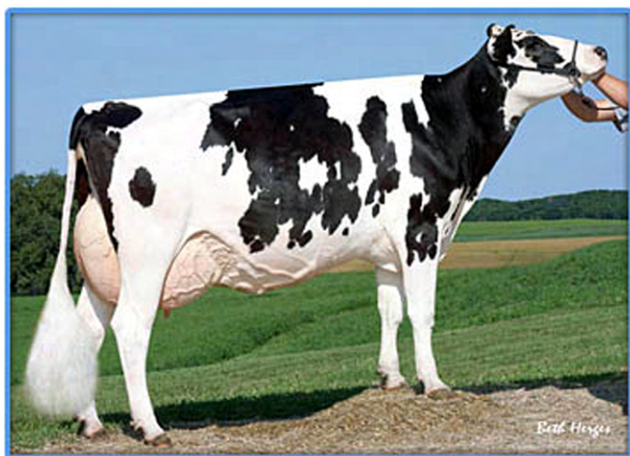

# SANDY-VALLEY confía en toros alemanes... Confía **TÚ** también en ellos !!

La explotación SANDY-VALLEY FARMS, los criadores del conocido toro Bolton, en el estado norteamericano de Wisconsin, están usando cada día más, Toros alemanes. Estos son unos ejemplos:

## LAUDAN (Lukas x Raider x Blackstar)

En la actualidad poseen 15 hijas de LAUDAN en lactación, dos de las cuales están calificadas EX90: Sandy-Valley Laudn Dotty EX90 y Sandy-Valley Laudn Taesa EX90. Greg Bauer, unos de los cuatro hermanos propietarios, declara: 'Son vacas tan fabulosas para establos con cubículos que hubiese querido usar más a LAUDAN'.

## CASSANO (Champion x Convincer x Marconi)

La vaca joven favorita de Greg es Sandy-Valley Jets Tajesa VG87 (Jet Stream x Laudan) y CASSANO, la mejor opción de acoplamiento, según su opinión. Greg confía en CASSANO para acoplar a su mejor vaca joven. Confía tú también en CASSANO !!